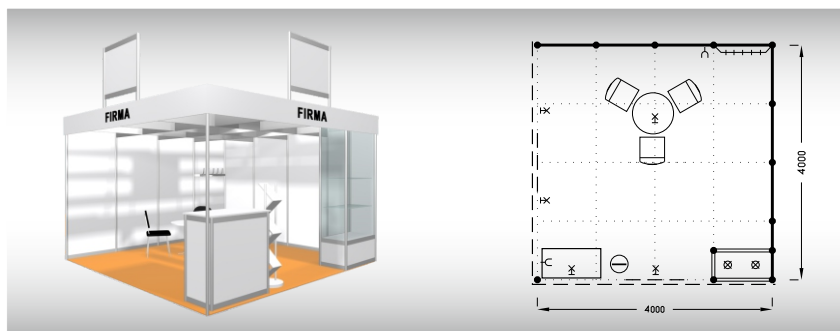

Octa roh
 16 m²

Typová expozice Standard Octa 4 x 4 m - ROH, celková cena Kč 109 600,- + DPH

Cena zahrnuje: výstavní plochu 16 m², výstavbu expozice a vybavení dle uvedeného soupisu, základní grafiku na límeček expozice (nápis do 30 písmen), koberec, přívod elektřiny do 3,6 kW a revize, denní úklid expozice, uvedení základních údajů ve veletržním katalogu a v elektronickém informačním systému, účast na závěrečné recepci.