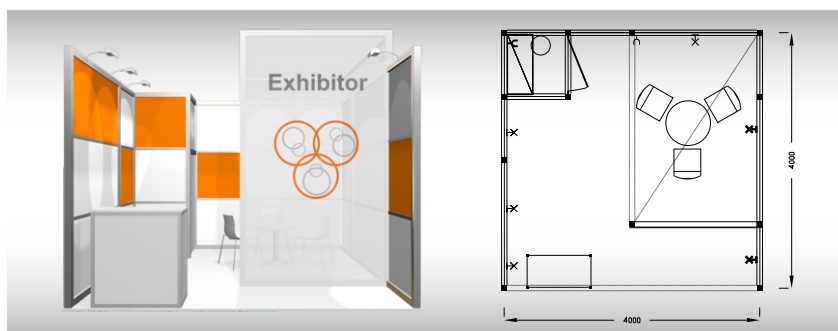

Veletrhy Brno, a.s.
Výstaviště 1, 603 00 Brno
Tel.: +420 541 152 518
E-mail: jnedomova@bvv.cz
www.bvv.cz/expozice

Stainless2025

B 3

2. - 3. 4. 2025, Výstaviště Brno, www.bvv.cz/stainless

Maxima
řada
16 m²

Typová expozice Maxima 4 x 4 m - ŘADA, celková cena Kč 138 900,- + DPH

Cena zahrnuje: výstavní plochu 16 m², výstavbu expozice a vybavení dle uvedeného soupisu, grafická plocha 2 x 3,5 m bez potisku, polepení ploch fólií v barvě dle výběru - 12 m², koberec, přívod elektřiny do 3,6 kW a revize, denní úklid expozice, uvedení základních údajů ve veletržním katalogu a v elektronickém informačním systému, účast na závěrečné recepci.

Vybavení expozice:

- 1x stůl kulatý 70 cm
- 3x židle bílá
- 1x informační pult
- 1x regál
- 6x kloubové svítidlo
- 2x zásuvka 220 V
- 1x odpadkový koš
- 1x uzamykatelné zázemí 1x1 m
- 1x grafická plocha 2x3,5 m bez potisku
- 6x polep panelu fólií 12 m²

Maxima
roh
16 m²

Typová expozice Maxima 4 x 4 m - ROH, celková cena Kč 153 500,- + DPH

Cena zahrnuje: výstavní plochu 16 m², výstavbu expozice a vybavení dle uvedeného soupisu, grafická plocha 2 x 3,5 m bez potisku, polepení ploch fólií v barvě dle výběru - 12 m², koberec, přívod elektřiny do 3,6 kW a revize, denní úklid expozice, uvedení základních údajů ve veletržním katalogu a v elektronickém informačním systému, účast na závěrečné recepci.