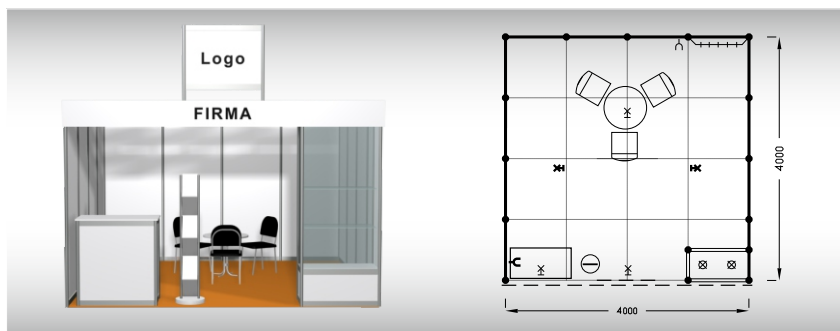

Veletrhy Brno, a.s.
Výstaviště 1, 603 00 Brno
Tel.: +420 541 152 518
E-mail: jnedomova@bvv.cz
www.bvv.cz/expozice

Stainless2025

B 1

2. - 3. 4. 2025, Výstaviště Brno, www.bvv.cz/stainless

Octa řada
16 m²

Typová expozice Standard Octa 4 x 4 m - ŘADA, celková cena Kč 99 800,- + DPH

Cena zahrnuje: výstavní plochu 16 m², výstavbu expozice a vybavení dle uvedeného soupisu, základní grafiku na límeček expozice (nápis do 15 písmen), koberec, přívod elektřiny do 3,6 kW a revize, denní úklid expozice, uvedení základních údajů ve veletržním katalogu a v elektronickém informačním systému, účast na závěrečné recepci.

Vybavení expozice:

- 1x stůl kulatý 70 cm
- 3x židle Bystřice
- 1x informační pult
- 1x prosvětlená vitrina
  100 x 50 x 250 cm, 2x police sklo
- 1x stojan na prospekty
- 1x věšáková lišta
- 5x kloubové svítidlo
- 2x zásuvka 220 V
- 1x poutač 95 x 67 cm
  grafika za úhradu

Octa roh
16 m²

Typová expozice Standard Octa 4 x 4 m - ROH, celková cena Kč 109 600,- + DPH

Cena zahrnuje: výstavní plochu 16 m², výstavbu expozice a vybavení dle uvedeného soupisu, základní grafiku na límeček expozice (nápis do 30 písmen), koberec, přívod elektřiny do 3,6 kW a revize, denní úklid expozice, uvedení základních údajů ve veletržním katalogu a v elektronickém informačním systému, účast na závěrečné recepci.