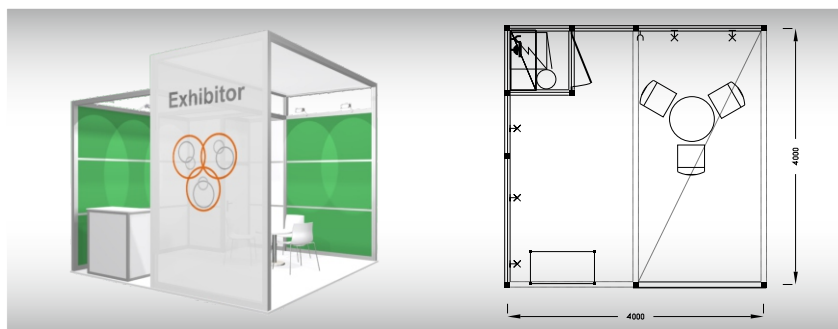

Typová expozice Maxima 4 x 4 m - ŘADA, celková cena Kč 138 900,- + DPH

Cena zahrnuje: výstavní plochu 16 m², výstavbu expozice a vybavení dle uvedeného soupisu, grafická plocha 2 x 3,5 m bez potisku, polepení ploch fólií v barvě dle výběru - 12 m², koberec, přívod elektřiny do 3,6 kW a revize, denní úklid expozice, uvedení základních údajů ve veletržním katalogu a v elektronickém informačním systému, účast na závěrečné recepci.

Vybavení expozice:

- 1x stůl kulatý 70 cm
- 3x židle bílá
- 1x informační pult
- 1x regál
- 6x kloubové svítidlo
- 2x zásuvka 220 V
- 1x odpadkový koš
- 1x uzamykatelné zázemí 1x1 m
- 1x grafická plocha 2x3,5 m bez potisku
- 6x polep panelu fólií 12 m²

Maxima
roh
16 m²

Typová expozice Maxima 4 x 4 m - ROH, celková cena Kč 153 500,- + DPH

Cena zahrnuje: výstavní plochu 16 m², výstavbu expozice a vybavení dle uvedeného soupisu, grafická plocha 2 x 3,5 m bez potisku, polepení ploch fólií v barvě dle výběru - 12 m², koberec, přívod elektřiny do 3,6 kW a revize, denní úklid expozice, uvedení základních údajů ve veletržním katalogu a v elektronickém informačním systému, účast na závěrečné recepci.