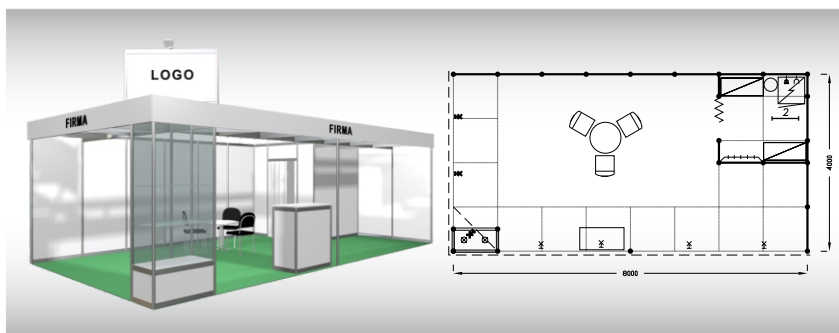

Vybavení expozice:

- 1x stůl kulatý 70 cm
- 3x židle Bystřice
- 1x informační pult
- 1x prosvětlená vitrina
100 x 50 x 250 cm, 2x police sklo
- 1x stojan na prospekty
- 1x věšáková lišta
- 5x kloubové svítidlo
- 2x zásuvka 220 V
- 2x poutač 95 x 67 cm
grafika za úhradu

Cena zahrnuje: výstavní plochu 32 m², výstavbu expozice a vybavení dle uvedeného soupisu, základní grafiku na límeček expozice (nápis do 30 písmen), koberec, přívod elektřiny do 6,9 kW a revize, rozvaděč, denní úklid expozice, uvedení základních údajů ve veletržním katalogu a v elektronickém informačním systému, účast na závěrečné recepci.

Octa Hlava
32 m²

Typová expozice Standard Octa 8 x 4 m - HLAVA, celková cena Kč 252 810,- + DPH

Cena zahrnuje: výstavní plochu 32 m², výstavbu expozice a vybavení dle uvedeného soupisu, základní grafiku na límeček expozice (nápis do 45 písmen), koberec, přívod elektřiny do 6,9 kW a revize, rozvaděč, denní úklid expozice, uvedení základních údajů ve veletržním katalogu a v elektronickém informačním systému, účast na závěrečné recepci, přívod a odpad vody.