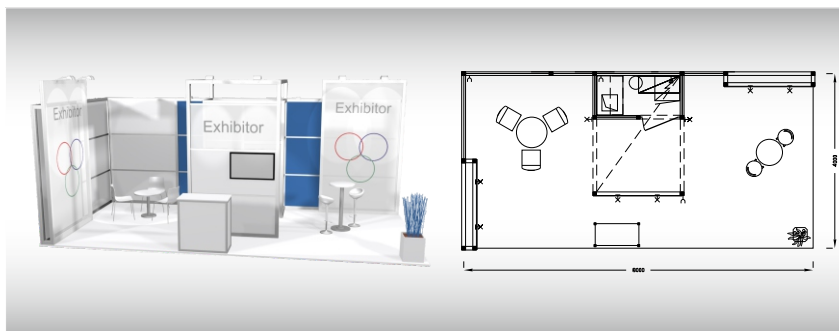

Cena zahrnuje: výstavní plochu 32 m², výstavbu expozice a vybavení dle uvedeného soupisu, 2x grafická plocha 2 x 3,5 m bez potisku, polepení ploch fólií v barvě dle výběru - 6 m², koberec, přívod elektřiny do 6,9 kW a revize, denní úklid expozice, uvedení základních údajů ve veletržním katalogu a v elektronickém informačním systému, účast na závěrečné recepci, přívod a odpad vody.