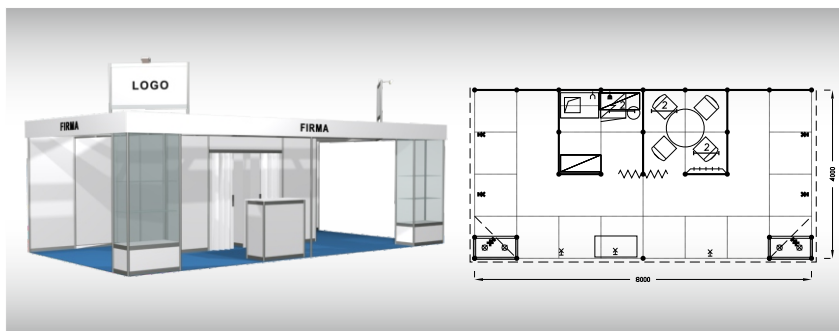

Cena zahrnuje: výstavní plochu 32 m², výstavbu expozice a vybavení dle uvedeného soupisu, základní grafiku na límeček expozice (nápis do 30 písmen), koberec, přívod elektřiny do 6,9 kW a revize, rozvaděč, denní úklid expozice, uvedení základních údajů ve veletržním katalogu a v elektronickém informačním systému, účast na závěrečné recepci.

Vybavení expozice:

- 1x stůl kulatý 70 cm
- 3x židle Bystřice
- 1x informační pult
- 1x prosvětlená vitrína
100 x 50 x 250 cm, 2x police sklo
- 1x lednička, 2x regál Combi
- 1x věšáková lišta
- 1x odpadkový koš
- 1x zářivkový podhled
- 7x kloubové svítidlo
- 1x zásuvka 220 V
- 1x zásuvka pro ledničku
- 1x poutač 136x67 cm
- grafika za úhradu

Octa Hlava
32 m²

Typová expozice Standard Octa 8 x 4 m - HLAVA, celková cena Kč 252 810,- + DPH

Cena zahrnuje: výstavní plochu 32 m², výstavbu expozice a vybavení dle uvedeného soupisu, základní grafiku na límeček expozice (nápis do 45 písmen), koberec, přívod elektřiny do 6,9 kW a revize, rozvaděč, denní úklid expozice, uvedení základních údajů ve veletržním katalogu a v elektronickém informačním systému, účast na závěrečné recepci, přívod a odpad vody.